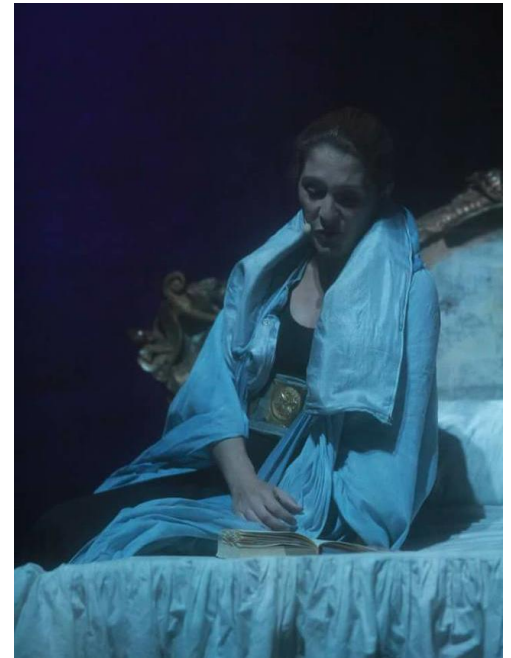

La Matilde che oggi 13 anni dopo mettiamo in scena con Alessandra Fallucchi ed Edoardo Siravo, come grande ritorno al personaggio di cui poco in realtà si è capito, è un'eroina vista nella sua giovinezza capace di dominare il presente di modificare e intervenire sulla realtà che la circonda padrona del proprio destino.

Il testo dello spettacolo è un breve dramma storico scritto da **Alma Daddario**, che ripercorre con immediatezza giornalistica le vicende di **Matilde di Canossa**, indomabile e solitaria guerriera, personaggio di grande spiritualità, lungimiranza politica e capacità diplomatica. Matilde riuscì a dominare un panorama politico complesso, dove nessuna donna mai aveva trovato spazio, tra battaglie feroci, guerre, tradimenti, scomuniche, rivalità fra re e imperatori e potere papale.

La messa in scena di **Consuelo Barilari** nella ricerca di un messaggio universale che dalla Storia medievale si rivolga a uomini e donne della contemporaneità, opera su due livelli, la narrazione storica e l'azione teatrale.